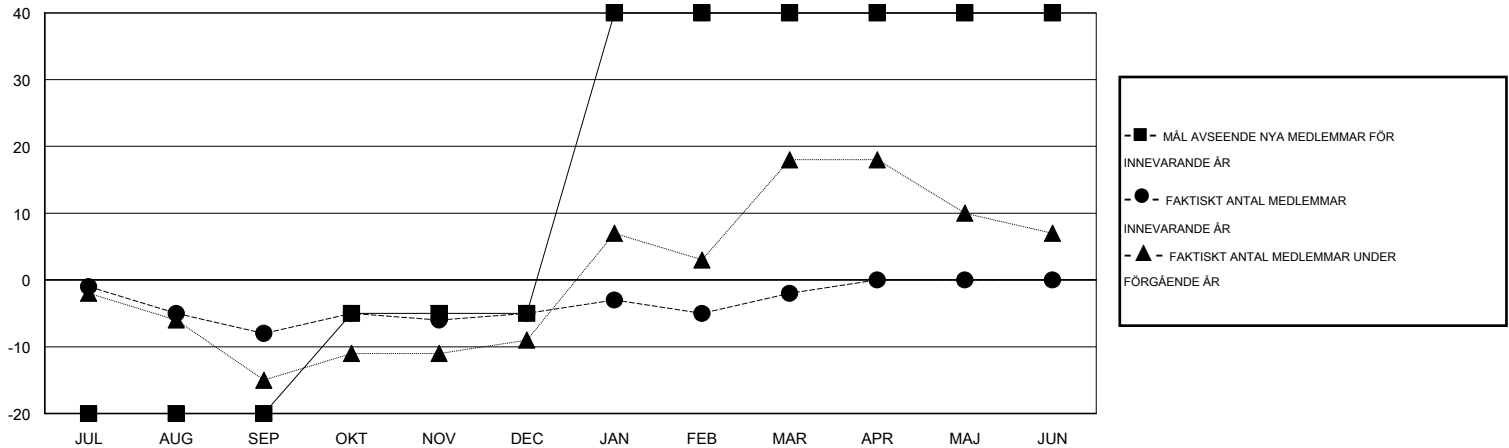

# MONTHLY MEMBERSHIP PROGRESS REPORT

District 101SM

Results as of: 3/31/2016

GMT: Kenneth Persson

OMRÅDE SWEDEN

GMT KO 4

Klubbar					Medlemmar				
RESULTAT FÖR 2015-2016					RESULTAT FÖR 2015-2016				
KVARTAL	MÅL AVSEENDE NYA KLUBBAR	NYA KLUBBAR	AVFÖRDA KLUBBAR	NETTOTILLVÄX T/MINSKNING	KVARTAL	MÅL AVSEENDE NYA MEDLEMMAR	CHARTER OCH TILLAGDA NYA MEDLEMMAR	AVFÖRDA MEDLEMMAR	NETTOTILLVÄX T/MINSKNING
JUL/AUG/SEP	0	0	0	0	JUL/AUG/SEP	-20	5	13	-8
OKT/NOV/DEC	0	0	0	0	OKT/NOV/DEC	15	21	18	3
JAN/FEB/MAR	1	0	0	0	JAN/FEB/MAR	45	23	20	3
APR/MAJ/JUN	0	0	0	0	APR/MAJ/JUN	0	0	0	0

MÅL OCH FAKTISKT ANTAL NYA KLUBBAR

MÅL OCH FAKTISKT ANTAL MEDLEMMAR

NEDLAGDA KLUBBAR: 0

22 CLUBS OF 38 TOG UPP EN ELLER FLER NYA MEDLEMMAR

**KÖNSFÖRDELNING**

MAN 990 (80.95%)  
KVINNA 233 (19.05%)

**AVFÖRDA MEDLEMMAR**